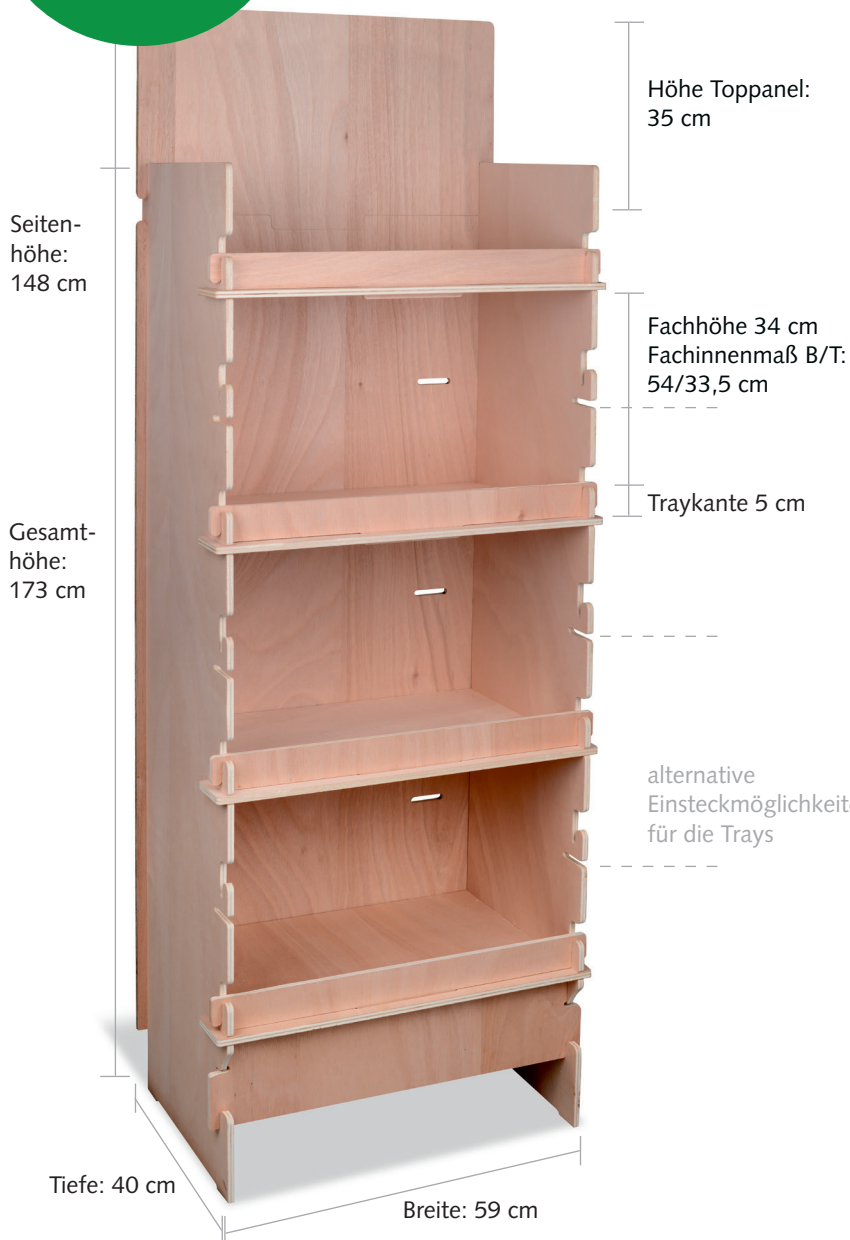

# spot display

Individuelle  
Bedruckung  
möglich.

### 10 mm Twin-Balsam-Sperrholz

- Kern aus Pappel aus 100 % kontrolliertem Anbau in Italien, schnell wachsend mit großer Fähigkeit zur Speicherung von CO<sub>2</sub>. Die Pappelhaine leisten einen Beitrag zum natürlichen Lebensraum bis zur Verhinderung von Erosion und Wasserverschmutzung.

- Dünnes Furnier aus Balsamholz (Okoume) aus kontrolliertem Anbau für eine attraktive Optik.

✓ **variabel**  
7 Traypositionen

✓ **Stecksystem**  
einfacher Aufbau  
ohne Werkzeug

✓ **nachhaltig**  
Pappel aus kontrolliertem  
Anbau in Europa,  
hohe CO<sub>2</sub> Speicherung

✓ **permanent**  
stabiles Holzdisplay

✓ **individualisierbar**  
individuell 4c bedruckbar

✓ **versandfertig verpackt**  
flachliegend  
im Umkarton verpackt

✓ **sehr leicht und stabil**  
Das Twin-Balsam-Holz  
ist sehr leicht bei  
sehr hoher Stabilität